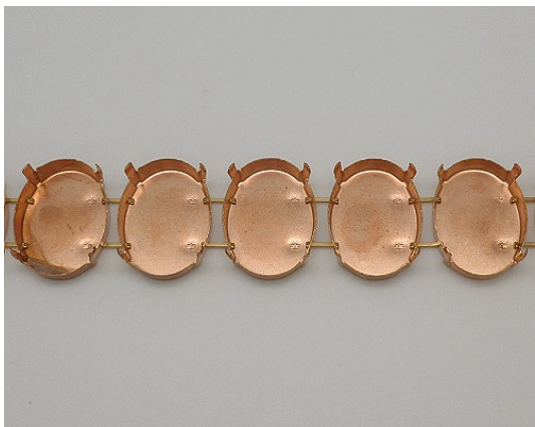

Size	Product code	Model	Swarovski	Preciosa
10x5	95115-30-00	zigzag	4228 - 10X5 MM	Navette Maxima 10x5
15x7	95117-30-00	zigzag	4228 - 15X7 MM	Navette Maxima 15x7

< [Sitemap](#)

Cup chains: Baguette

Model: vertical-2 Steg

Size	Product code	Model	Swarovski	Preciosa
7x3	95181-20-00	vertical-2 Steg	4501 – 7X3 MM	Baguette Maxima 7x3

The picture shows the item in size: **21x7**

Size	Product code	Model	Swarovski
15x5	95086-20-00	vertical-2 Steg	4547 – 15X5 MM
21x7	95087-20-00	vertical-2 Steg	4547 – 21X7 MM
24x8	95088-20-00	vertical-2 Steg	4547 – 24X8 MM
30x10	95089-20-00	vertical-2 Steg	4547 – 30X10 MM

[< Sitemap](#)

Cup chains: OVAL

Model: vertical-2 Steg

The picture shows the item in size: 40x30

Size	Product code	Model	Swarovski	Preciosa
18x13	92094-20-00	vertical-2 Steg	4120 – 18X13 MM	Oval Maxima 18x13
40x30	92097-20-00	vertical-2 Steg		

Cup chains: Octagon

Model: vertical-2 Steg

The picture shows the item in size: **40x30**

Size	Product code	Model
40x30	93083-20-00	vertical-2 Steg

< [Sitemap](#)

Link chain

01265-20-00
Figure: copper-plated