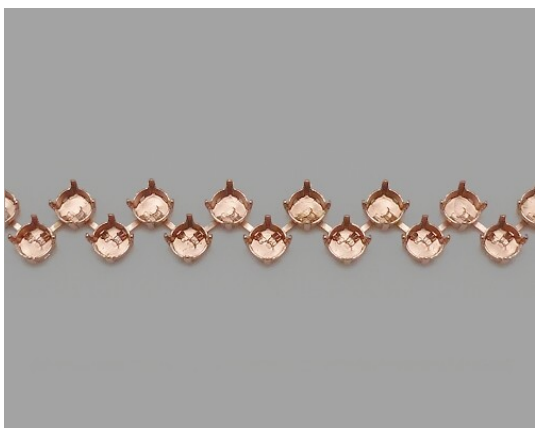

Swarovski	Preciosa
1088 - ss19	Chaton Maxima ss19
1088 - ss24	Chaton Maxima ss24
	Chaton Maxima ss25
1088 - ss30	
1088 - ss34	Chaton Maxima ss34
1088 - ss39	Chaton Maxima ss39

[< Inhaltsverzeichnis](#)

Kesselketten: RUND

Ausführung: **2-reihig ZickZack**

Abbildung zeigt den Artikel in der Größe: **ss40**

Ausführung: **2-reihig**

Abbildung zeigt den Artikel in der Größe: **ss40**

Größe	Artikelnummer	Ausführung	Swarovski	Preciosa
ss25	91059-30-00 91059-20-00	2-reihig ZickZack 2-reihig	1088 - ss25	Chaton Maxima ss24 Chaton Maxima ss25
ss30	91060-30-00 91060-20-00	2-reihig ZickZack 2-reihig	1088 - ss30	
ss35	91061-30-00 91061-20-00	2-reihig ZickZack 2-reihig	1088 - ss34	Chaton Maxima ss34
ss40	91062-30-00 91062-20-00	2-reihig ZickZack 2-reihig	1088 - ss39	Chaton Maxima ss39
ss60	91066-20-00	2-reihig		