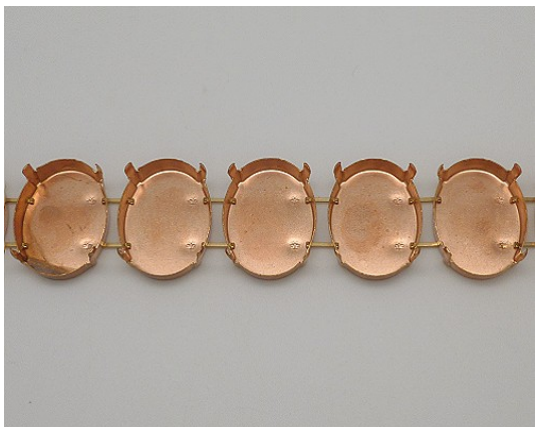

Größe	Artikelnummer	Ausführung	Swarovski
15x5	95086-20-00	Stehend-2 Stege	4547 – 15X5 MM
21x7	95087-20-00	Stehend-2 Stege	4547 – 21X7 MM
24x8	95088-20-00	Stehend-2 Stege	4547 – 24X8 MM
30x10	95089-20-00	Stehend-2 Stege	4547 – 30X10 MM

[< Inhaltsverzeichnis](#)

Kesselketten: OVAL

Ausführung: **stehend-2 Stege**

Abbildung zeigt den Artikel in der Größe: 40x30

Größe	Artikelnummer	Ausführung	Swarovski	Preciosa
18x13	92094-20-00	Stehend-2 Stege	4120 – 18X13 MM	Oval Maxima 18x13
40x30	92097-20-00	Stehend-2 Stege		

Kesselketten: ACHTECK

Ausführung: **stehend-2 Stege**

Abbildung zeigt den Artikel in der Größe: **40x30**

Größe	Artikelnummer	Ausführung
40x30	93083-20-00	Stehend-2 Stege

[< Inhaltsverzeichnis](#)

Gliederkette