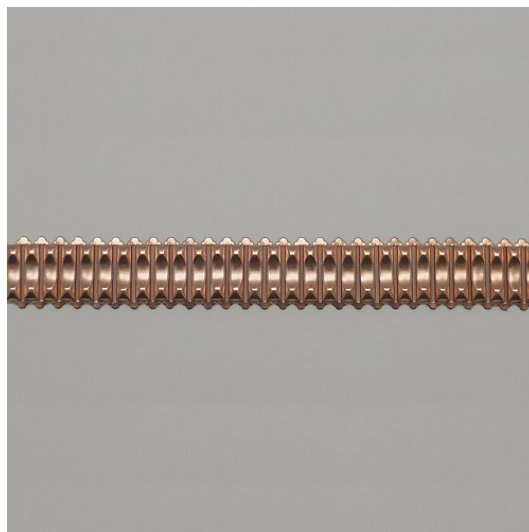

01265-10-00
Abbildung: verkupfert

[< Inhaltsverzeichnis](#)