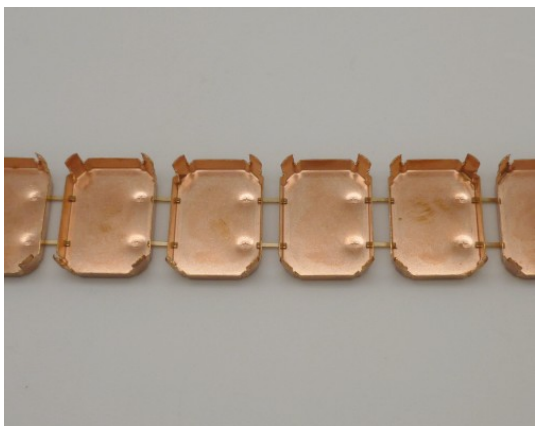

[< Inhaltsverzeichnis](#)

Kesselketten: OVAL

Ausführung: **stehend-2 Stege**

Abbildung zeigt den Artikel in der Größe: 40x30

Größe	Artikelnummer	Ausführung	Swarovski	Preciosa
18x13	92094-20-00	Stehend-2 Stege	4120 – 18X13 MM	Oval Maxima 18x13
40x30	92097-20-00	Stehend-2 Stege		

Kesselketten: ACHTECK

Ausführung: **stehend-2 Stege**

Abbildung zeigt den Artikel in der Größe: **40x30**

Größe	Artikelnummer	Ausführung
40x30	93083-20-00	Stehend-2 Stege

[< Inhaltsverzeichnis](#)

Gliederkette