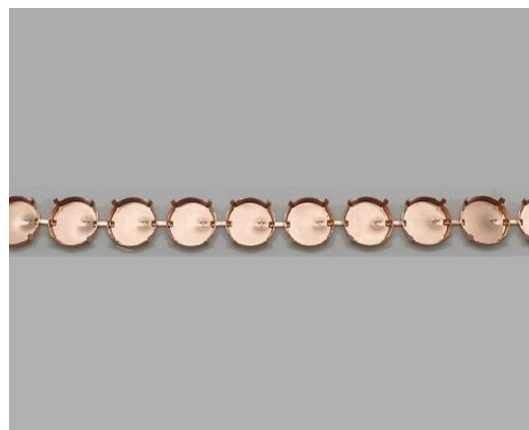

Ausführung: **Mitte**

Abbildung zeigt den Artikel in der Größe: **ss45**

Größe	Artikelnummer	Ausführung	Swarovski	Preciosa
ss12	91055-00-00	Mitte	1088 - ss12	Chaton Maxima ss12 / pp24
ss15	91056-00-00	Mitte	1088 - ss15	Chaton Maxima ss14,5 Chaton Maxima ss15 / pp29
ss16	91053-00-00	Mitte	1088 - ss16	Chaton Maxima ss16 / pp31
ss19	91057-00-00	Mitte	1088 - ss19	Chaton Maxima ss19
ss22	91058-00-00	Mitte		Chaton Maxima ss22
ss25	91059-00-00 91059-50-00	Mitte Collier	1088 - ss24	Chaton Maxima ss24 Chaton Maxima ss25
ss29	91075-00-00 91075-50-00	Mitte Collier		Chaton Maxima ss29
ss30	91060-00-00 91060-50-00	Mitte Collier	1088 - ss30	
ss35	91061-00-00 91061-50-00	Mitte Collier	1088 - ss34	Chaton Maxima ss34
ss40	91062-00-00 91062-50-00	Mitte Collier	1088 - ss39	Chaton Maxima ss39
ss45	91063-00-00 91063-50-00	Mitte Collier	1088 - ss45	Chaton Maxima ss45
ss47	91072-00-00 91072-50-00	Mitte Collier	1088 - ss47	Chaton Maxima ss47
ss48	91064-00-00 91064-50-00	Mitte Collier	1088 - ss48	Chaton Maxima ss48
ss50	91065-00-00 91065-50-00	Mitte Collier	1088 - ss50	Chaton Maxima ss50
ss60	91066-00-00 91066-50-00	Mitte Collier		

[< Inhaltsverzeichnis](#)

Kesselketten: RUND

Ausführung: **Collier**

Abbildung zeigt den Artikel in der Größe: **16mm**

Ausführung: **Mitte**

Abbildung zeigt den Artikel in der Größe: **16mm**

Größe	Artikelnummer	Ausführung
20mm	91067-00-00	Mitte
	91067-50-00	Collier
25mm	91073-00-00	Mitte
	91073-50-00	Collier

< [Inhaltsverzeichnis](#)

Kesselketten: RUND RIVOLI

Ausführung: **Collier**

Abbildung zeigt den Artikel in der Größe: **14mm**

Ausführung: **Mitte**

Abbildung zeigt den Artikel in der Größe: **14mm**

Größe	Artikelnummer	Ausführung
ss40	91062-18-00 91062-68-00	Mitte Collier
ss45	91063-18-00 91063-68-00	Mitte Collier
ss47	91072-18-00 91072-68-00	Mitte Collier
12mm	91071-00-00 91071-50-00	Mitte Collier
14mm	91070-00-00 91070-50-00	Mitte Collier
16mm	91069-00-00 91069-50-00	Mitte Collier
18mm	91068-00-00 91068-50-00	Mitte Collier