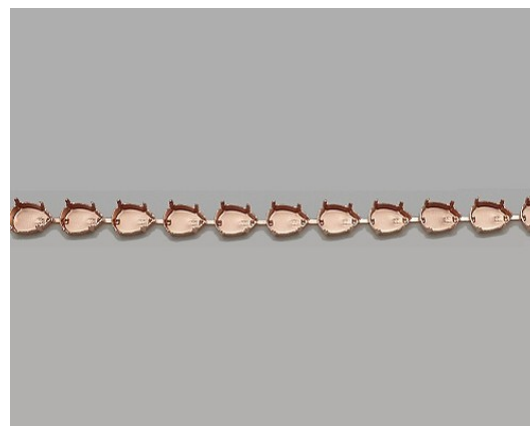

Ausführung: **Mitte**

Abbildung zeigt den Artikel in der Größe: **ss45**

Größe	Artikelnummer	Ausführung	Swarovski	Preciosa
ss12	91055-00-00	Mitte	1088 - ss12	Chaton Maxima ss12 / pp24
ss15	91056-00-00	Mitte	1088 - ss15	Chaton Maxima ss14,5 Chaton Maxima ss15 / pp29
ss16	91053-00-00	Mitte	1088 - ss16	Chaton Maxima ss16 / pp31
ss19	91057-00-00	Mitte	1088 - ss19	Chaton Maxima ss19
ss22	91058-00-00	Mitte		Chaton Maxima ss22
ss25	91059-00-00 91059-50-00	Mitte Collier	1088 - ss24	Chaton Maxima ss24 Chaton Maxima ss25
ss29	91075-00-00 91075-50-00	Mitte Collier		Chaton Maxima ss29
ss30	91060-00-00 91060-50-00	Mitte Collier	1088 - ss30	
ss35	91061-00-00 91061-50-00	Mitte Collier	1088 - ss34	Chaton Maxima ss34
ss40	91062-00-00 91062-50-00	Mitte Collier	1088 - ss39	Chaton Maxima ss39
ss45	91063-00-00 91063-50-00	Mitte Collier	1088 - ss45	Chaton Maxima ss45
ss47	91072-00-00 91072-50-00	Mitte Collier	1088 - ss47	Chaton Maxima ss47
ss48	91064-00-00 91064-50-00	Mitte Collier	1088 - ss48	Chaton Maxima ss48
ss50	91065-00-00 91065-50-00	Mitte Collier	1088 - ss50	Chaton Maxima ss50
ss60	91066-00-00 91066-50-00	Mitte Collier		

Ausführung: **liegend Mitte**

Abbildung zeigt den Artikel in der Größe: **14/10**

Swarovski	Preciosa
4320 – 10X7 MM	
4320 – 14X10 MM	Baroque Pear Maxima 14x10
4320 – 18X13 MM	Baroque Pear Maxima 18x13

Ausführung: **hängend Collier**

Abbildung zeigt den Artikel in der Größe: **25/18**

Größe	Artikelnummer	Ausführung
14x10	95124-51-00	Hängend Mitte
18x13	95123-51-00	Hängend Mitte
25x18	95128-51-00	Hängend Mitte

Swarovski	Preciosa
4320 – 14X10 MM	Baroque Pear Maxima 14x10
4320 – 18X13 MM	Baroque Pear Maxima 18x13