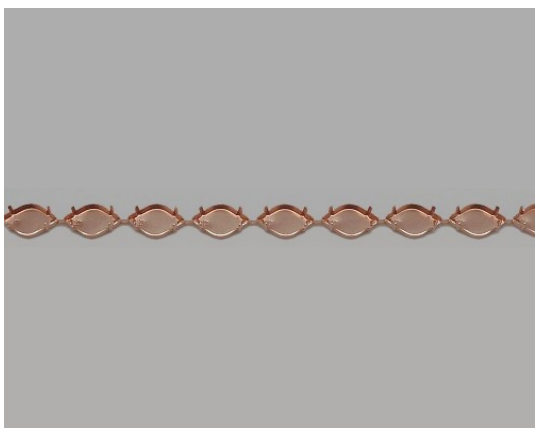

Ausführung: **Mitte**

Abbildung zeigt den Artikel in der Größe: **ss45**

Größe	Artikelnummer	Ausführung	Swarovski	Preciosa
ss12	91055-00-00	Mitte	1088 - ss12	Chaton Maxima ss12 / pp24
ss15	91056-00-00	Mitte	1088 - ss15	Chaton Maxima ss14,5 Chaton Maxima ss15 / pp29
ss16	91053-00-00	Mitte	1088 - ss16	Chaton Maxima ss16 / pp31
ss19	91057-00-00	Mitte	1088 - ss19	Chaton Maxima ss19
ss22	91058-00-00	Mitte		Chaton Maxima ss22
ss25	91059-00-00 91059-50-00	Mitte Collier	1088 - ss24	Chaton Maxima ss24 Chaton Maxima ss25
ss29	91075-00-00 91075-50-00	Mitte Collier		Chaton Maxima ss29
ss30	91060-00-00 91060-50-00	Mitte Collier	1088 - ss30	
ss35	91061-00-00 91061-50-00	Mitte Collier	1088 - ss34	Chaton Maxima ss34
ss40	91062-00-00 91062-50-00	Mitte Collier	1088 - ss39	Chaton Maxima ss39
ss45	91063-00-00 91063-50-00	Mitte Collier	1088 - ss45	Chaton Maxima ss45
ss47	91072-00-00 91072-50-00	Mitte Collier	1088 - ss47	Chaton Maxima ss47
ss48	91064-00-00 91064-50-00	Mitte Collier	1088 - ss48	Chaton Maxima ss48
ss50	91065-00-00 91065-50-00	Mitte Collier	1088 - ss50	Chaton Maxima ss50
ss60	91066-00-00 91066-50-00	Mitte Collier		

[< Inhaltsverzeichnis](#)

Kesselketten: RUND

Ausführung: **Collier**

Abbildung zeigt den Artikel in der Größe: **16mm**

Ausführung: **Mitte**

Abbildung zeigt den Artikel in der Größe: **16mm**

Größe	Artikelnummer	Ausführung
20mm	91067-00-00	Mitte
	91067-50-00	Collier
25mm	91073-00-00	Mitte
	91073-50-00	Collier

[< Inhaltsverzeichnis](#)

Kesselketten: SPITZOVAL

Ausführung: **stehend Collier**

Abbildung zeigt den Artikel in der Größe: **23/18**

Größe	Artikelnummer	Ausführung
23x18	95099-50-00	Stehend Collier
10x8	95195-00-00	Liegend Mitte
14x11	95100-00-00	Liegend Mitte

Ausführung: **liegend Mitte**

Abbildung zeigt den Artikel in der Größe: **14/11**

Swarovski
4224 – 23X18 MM
4224 – 10X8 MM
4224 – 14X11 MM

Ausführung: **liegend Mitte**

Abbildung zeigt den Artikel in der Größe: **23/15**