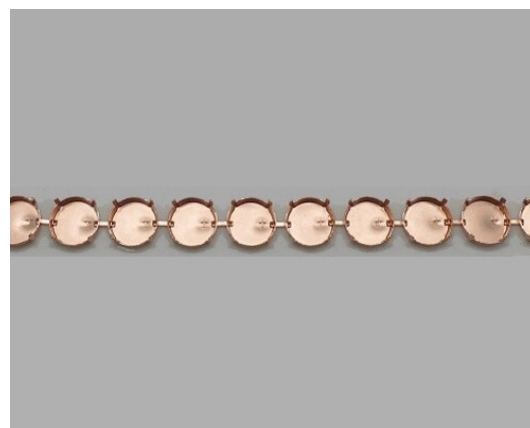

Ausführung: **Mitte**

Abbildung zeigt den Artikel in der Größe: **ss45**

Größe	Artikelnummer	Ausführung	Swarovski	Preciosa
ss12	91055-00-00	Mitte	1088 - ss12	Chaton Maxima ss12 / pp24
ss15	91056-00-00	Mitte	1088 - ss15	Chaton Maxima ss14,5 Chaton Maxima ss15 / pp29
ss16	91053-00-00	Mitte	1088 - ss16	Chaton Maxima ss16 / pp31
ss19	91057-00-00	Mitte	1088 - ss19	Chaton Maxima ss19
ss22	91058-00-00	Mitte		Chaton Maxima ss22
ss25	91059-00-00 91059-50-00	Mitte Collier	1088 - ss24	Chaton Maxima ss24 Chaton Maxima ss25
ss29	91075-00-00 91075-50-00	Mitte Collier		Chaton Maxima ss29
ss30	91060-00-00 91060-50-00	Mitte Collier	1088 - ss30	
ss35	91061-00-00 91061-50-00	Mitte Collier	1088 - ss34	Chaton Maxima ss34
ss40	91062-00-00 91062-50-00	Mitte Collier	1088 - ss39	Chaton Maxima ss39
ss45	91063-00-00 91063-50-00	Mitte Collier	1088 - ss45	Chaton Maxima ss45
ss47	91072-00-00 91072-50-00	Mitte Collier	1088 - ss47	Chaton Maxima ss47
ss48	91064-00-00 91064-50-00	Mitte Collier	1088 - ss48	Chaton Maxima ss48
ss50	91065-00-00 91065-50-00	Mitte Collier	1088 - ss50	Chaton Maxima ss50
ss60	91066-00-00 91066-50-00	Mitte Collier		

[< Inhaltsverzeichnis](#)

Kesselketten: RUND

Ausführung: **Collier**

Abbildung zeigt den Artikel in der Größe: **16mm**

Ausführung: **Mitte**

Abbildung zeigt den Artikel in der Größe: **16mm**

Größe	Artikelnummer	Ausführung
20mm	91067-00-00	Mitte
	91067-50-00	Collier
25mm	91073-00-00	Mitte
	91073-50-00	Collier

< [Inhaltsverzeichnis](#)

Kesselketten: RUND RIVOLI

Ausführung: **Collier**

Abbildung zeigt den Artikel in der Größe: **14mm**

Ausführung: **Mitte**

Abbildung zeigt den Artikel in der Größe: **14mm**

Größe	Artikelnummer	Ausführung
ss40	91062-18-00 91062-68-00	Mitte Collier
ss45	91063-18-00 91063-68-00	Mitte Collier
ss47	91072-18-00 91072-68-00	Mitte Collier
12mm	91071-00-00 91071-50-00	Mitte Collier
14mm	91070-00-00 91070-50-00	Mitte Collier
16mm	91069-00-00 91069-50-00	Mitte Collier
18mm	91068-00-00 91068-50-00	Mitte Collier